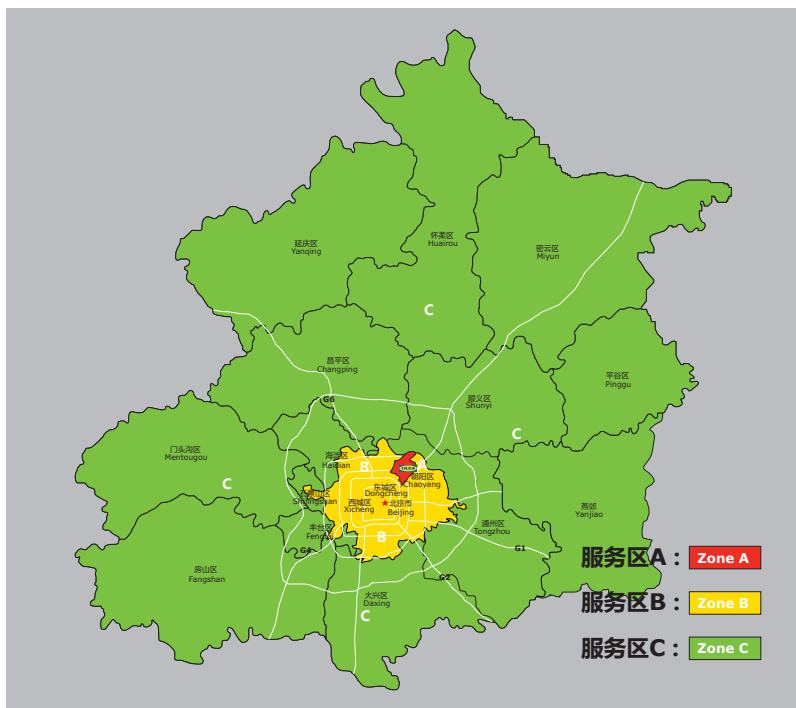

A	区域A¥79/票 Zone A ¥79/Order
B	区域B¥99/票 Zone B ¥99/Order
C	区域C¥119/票 Zone C ¥119/Order

此图仅为效果图，具体收费请参考送货地址所属邮编对应的收费标准。
This is an effect picture,the detail charge look at the zip code.