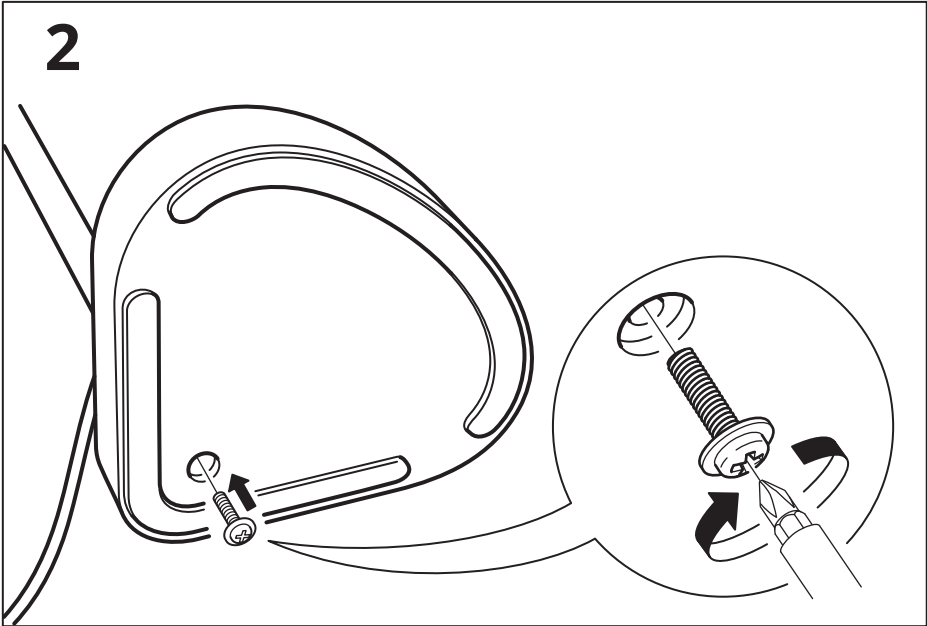

English

Both adjustable joints have a stop position. Carefully adjust the lamp arm and head, and do not continue to adjust them after reaching the stop position.

繁中

重要安全說明

僅適合室內使用。

定期檢查電線、變壓器及其他所有零件是否受損。若

發現任何零件受損，應停止使用產品。重要資訊！請

妥善保存，以供參考。

繁中

本燈具的光源不可更換；當光源達到壽命盡頭時，需更換整個燈具

繁中

此照明燈外部的可彎曲電線無法更換；若電線遭到損壞，照明燈即無法使用。

繁中

兩個可調式連接處均有一個固定位置。仔細調整燈臂和燈頭，到達固定位置後不要繼續調整。

1x