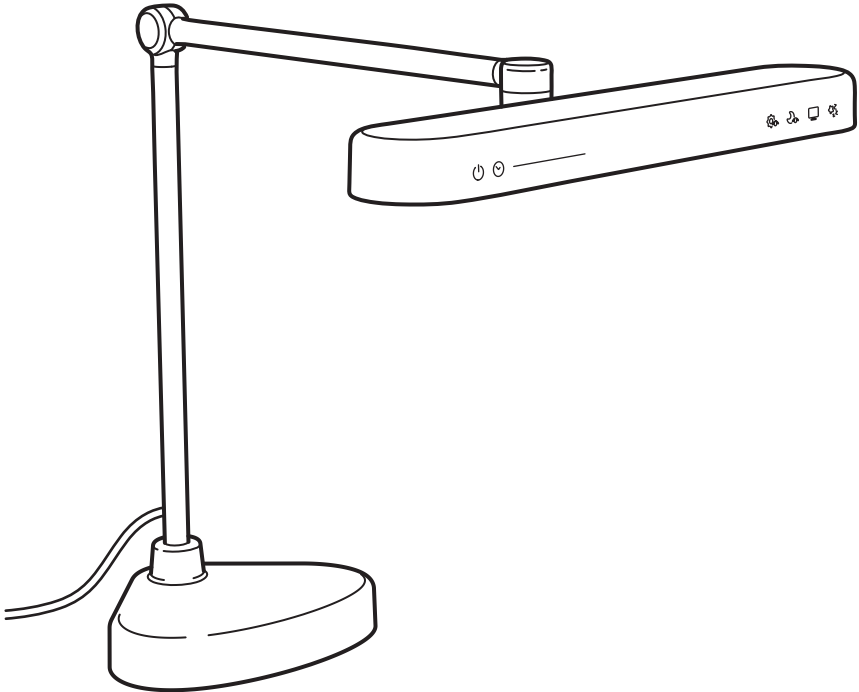

LÄKTRA

Design and Quality
IKEA of Sweden