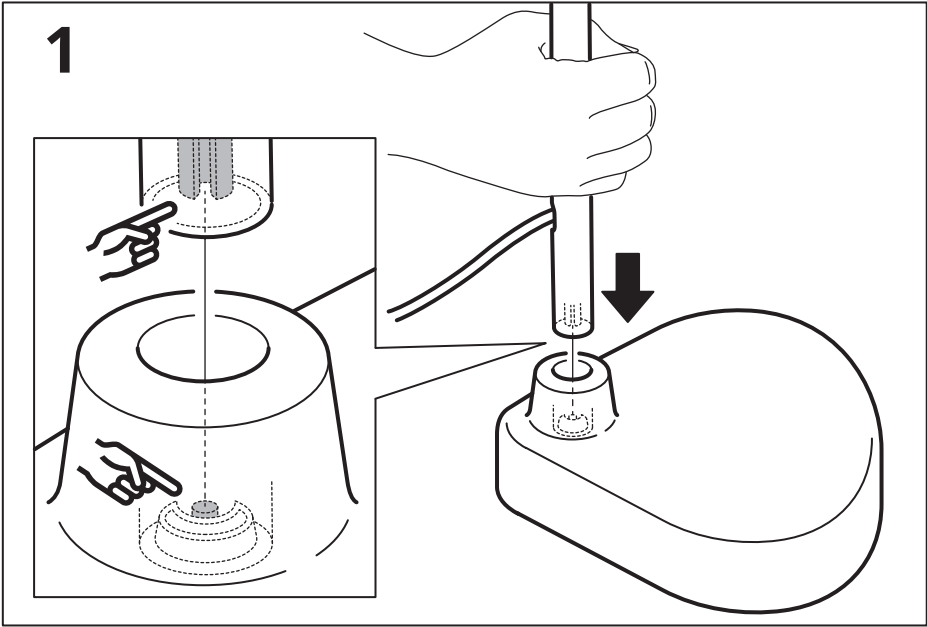

English

Both adjustable joints have a stop position. Carefully adjust the lamp arm and head, and do not continue to adjust them after reaching the stop position.

繁中

重要安全說明

僅適合室內使用。

定期檢查電線、變壓器及其他所有零件是否受損。若

發現任何零件受損，應停止使用產品。重要資訊！請

妥善保存，以供參考。

繁中

本燈具的光源不可更換；當光源達到壽命盡頭時，需更換整個燈具

繁中

此照明燈外部的可彎曲電線無法更換；若電線遭到損壞，照明燈即無法使用。

繁中

兩個可調式連接處均有一個固定位置。仔細調整燈臂和燈頭，到達固定位置後不要繼續調整。

1x