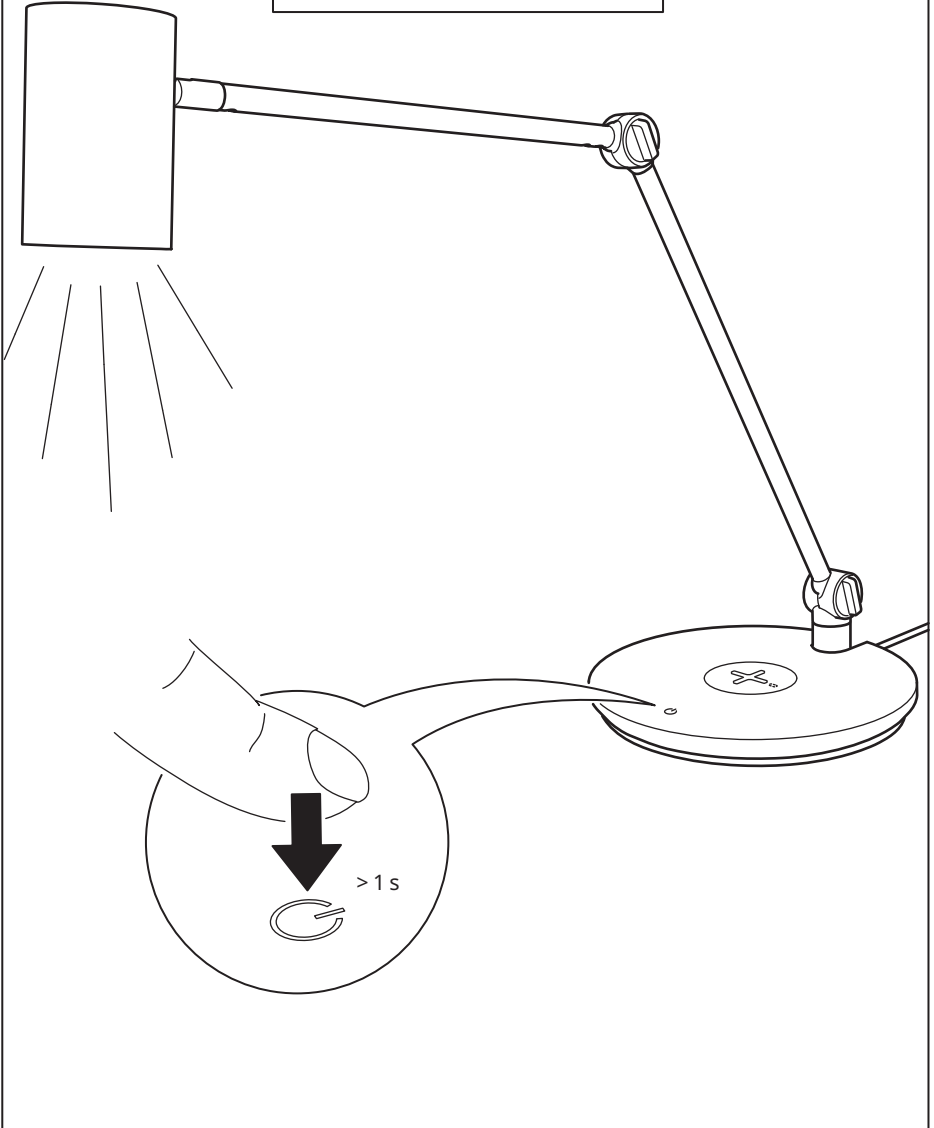

中文

灯具电源线不可更换；电源线损坏后，灯具应遗弃，不可继续使用。

中文

该照明装置内的光源不可替换，若光源无法继续使用，必须更换整个照明装置。

English

IMPORTANT SAFETY INSTRUCTIONS

For indoor use only.

Regularly check the cord, the transformer and all other parts for damage. If any part is damaged the product should not be used.

Important information! Keep these instructions for future use.

English

The external flexible cable or cord of this luminaire cannot be replaced; if the cord is damaged, the luminaire shall be destroyed.

English

The light source of this luminaire is not replaceable; when the light source reaches its end of life the whole luminaire shall be replaced.

繁中

重要安全說明

僅適合室內使用。

定期檢查電線、變壓器及其他所有零件是否受損。若

發現任何零件受損，應停止使用產品。重要資訊！請

妥善保存，以供參考。

繁中

此照明燈外部的可彎曲電線無法更換；若電線遭到損壞，照明燈即無法使用。

繁中

不可更換燈泡；如果燈泡無法發亮，請更換整組燈具。

1

i

i