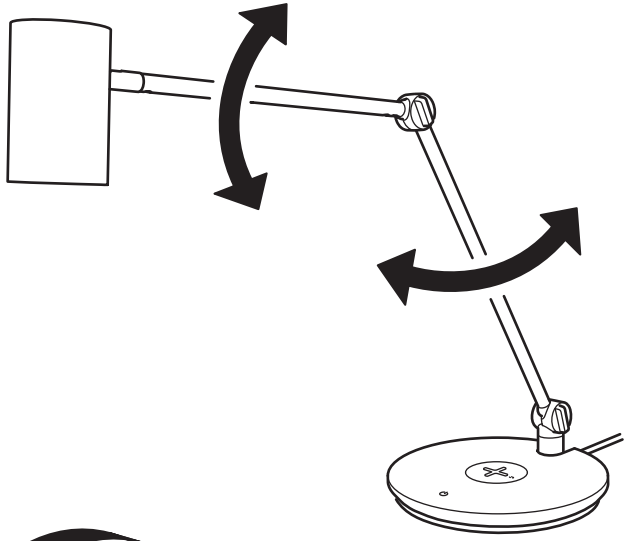

中文

灯具电源线不可更换；电源线损坏后，灯具应遗弃，不可继续使用。

中文

该照明装置内的光源不可替换，若光源无法继续使用，必须更换整个照明装置。

English

IMPORTANT SAFETY INSTRUCTIONS

For indoor use only.

Regularly check the cord, the transformer and all other parts for damage. If any part is damaged the product should not be used.

Important information! Keep these instructions for future use.

English

The external flexible cable or cord of this luminaire cannot be replaced; if the cord is damaged, the luminaire shall be destroyed.

妥善保存，以供參考。

繁中

此照明燈外部的可彎曲電線無法更換；若電線遭到損壞，照明燈即無法使用。

繁中

不可更換燈泡；如果燈泡無法發亮，請更換整組燈具。

1

i

i