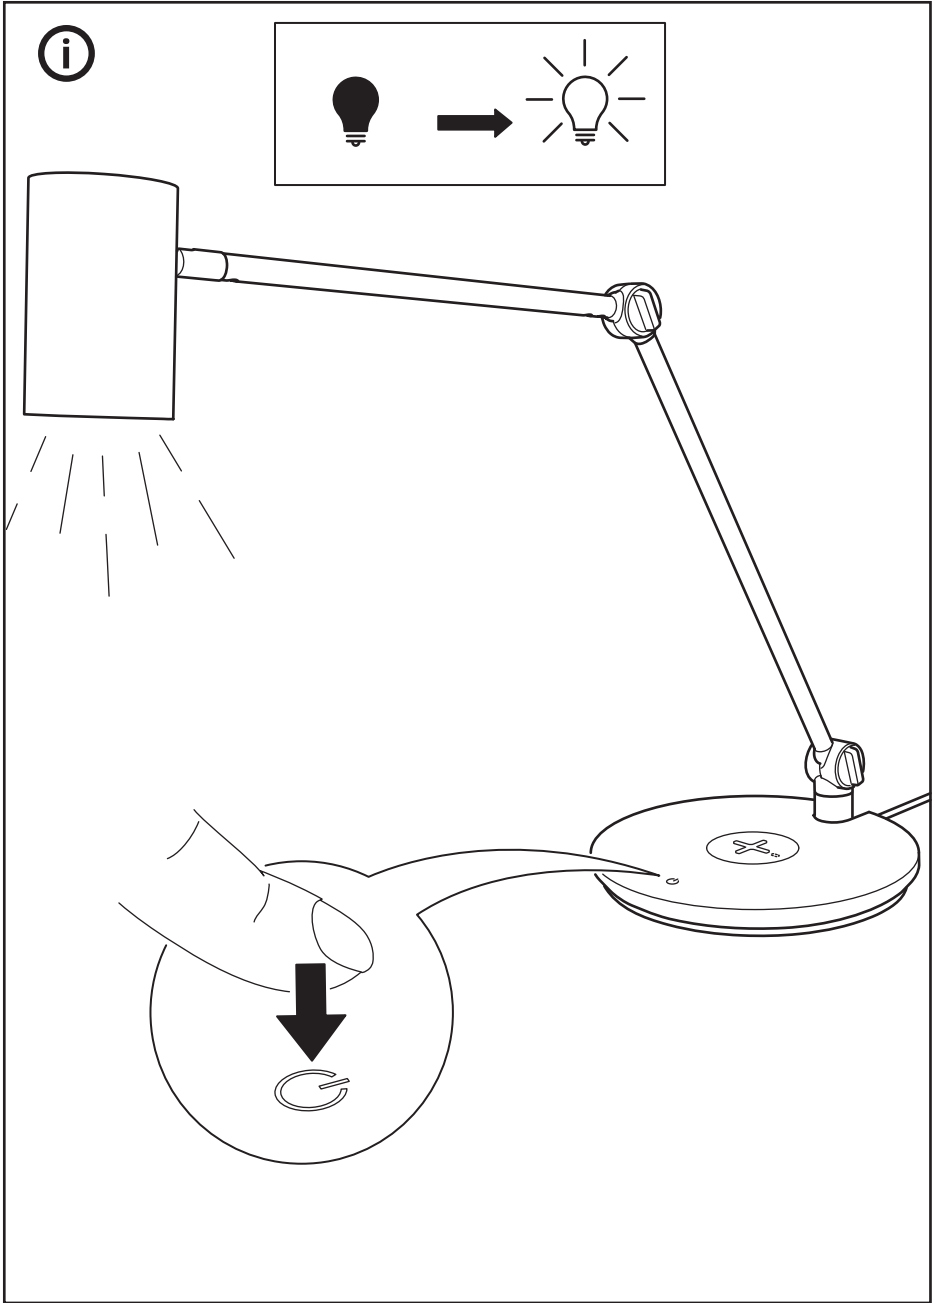

中文

灯具电源线不可更换；电源线损坏后，灯具应遗弃，不可继续使用。

中文

该照明装置内的光源不可替换，若光源无法继续使用，必须更换整个照明装置。

English

IMPORTANT SAFETY INSTRUCTIONS

For indoor use only.

Regularly check the cord, the transformer and all other parts for damage. If any part is damaged the product should not be used.

Important information! Keep these instructions for future use.

English

The external flexible cable or cord of this luminaire cannot be replaced; if the cord is damaged, the luminaire shall be destroyed.

English

The light source of this luminaire is not replaceable; when the light source reaches its end of life the whole luminaire shall be replaced.

繁中

重要安全說明

僅適合室內使用。

定期檢查電線、變壓器及其他所有零件是否受損。若

發現任何零件受損，應停止使用產品。重要資訊！請

妥善保存，以供參考。

繁中

此照明燈外部的可彎曲電線無法更換；若電線遭到損壞，照明燈即無法使用。

繁中

不可更換燈泡；如果燈泡無法發亮，請更換整組燈具。

1

i

i