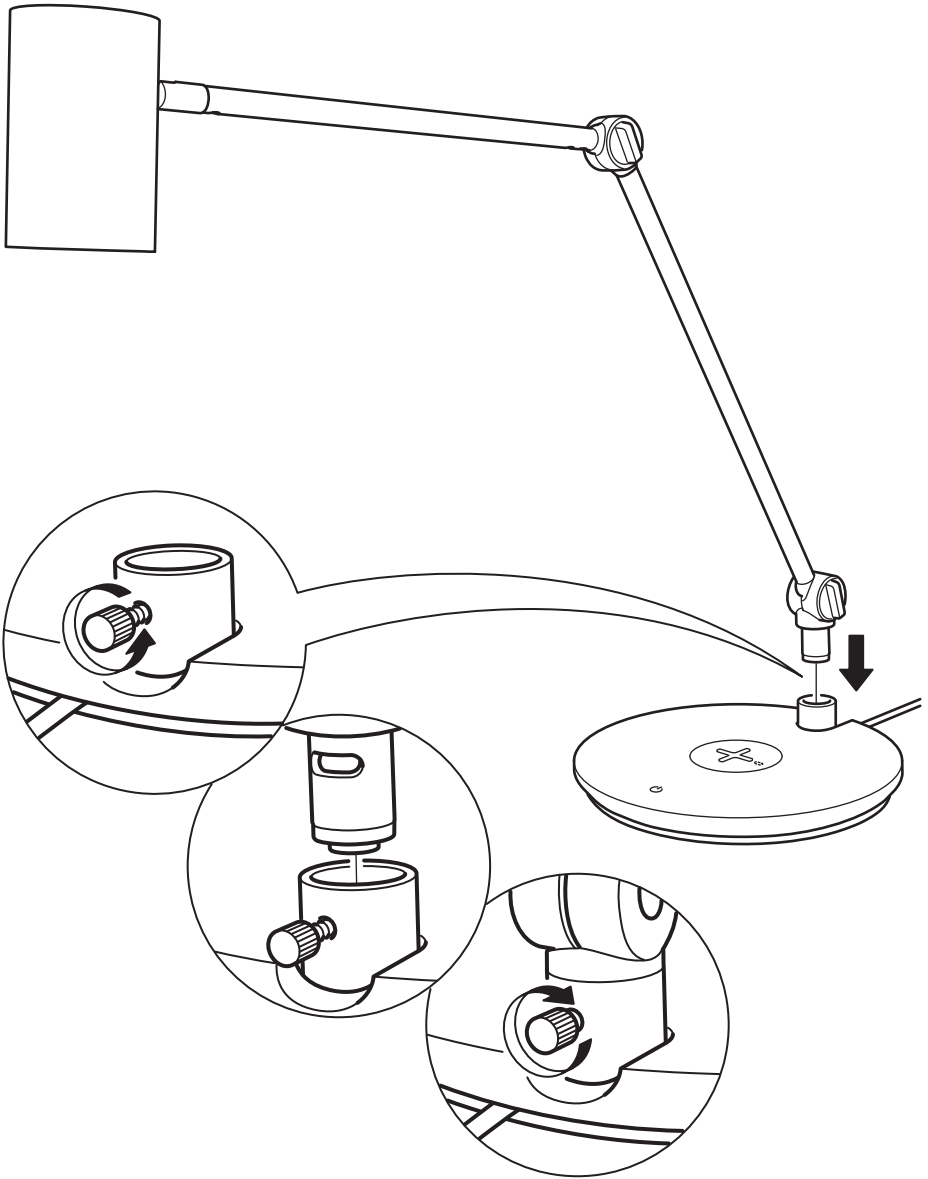

中文

灯具电源线不可更换；电源线损坏后，灯具应遗弃，不可继续使用。

中文

该照明装置内的光源不可替换，若光源无法继续使用，必须更换整个照明装置。

English

IMPORTANT SAFETY INSTRUCTIONS

For indoor use only.

Regularly check the cord, the transformer and all other parts for damage. If any part is damaged the product should not be used.

Important information! Keep these instructions for future use.

English

The external flexible cable or cord of this luminaire cannot be replaced; if the cord is damaged, the luminaire shall be destroyed.

妥善保存，以供參考。

繁中

此照明燈外部的可彎曲電線無法更換；若電線遭到損壞，照明燈即無法使用。

繁中

不可更換燈泡；如果燈泡無法發亮，請更換整組燈具。

1

i

i