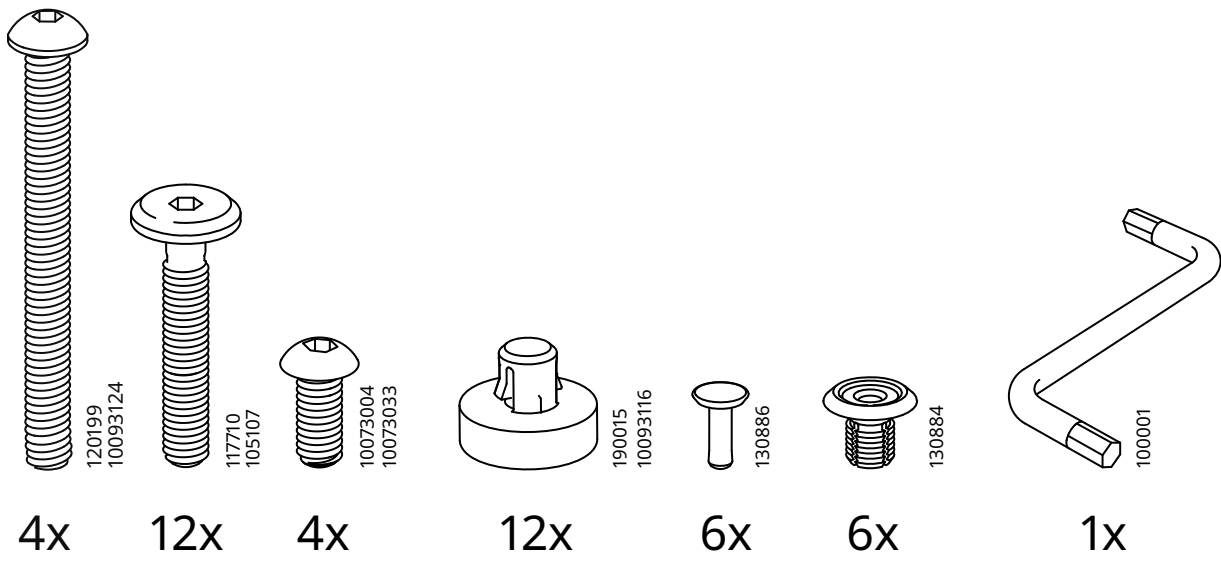

HUVUDSPELARE

Design and Quality
IKEA of Sweden

1x

1x

1x

2

3

4

5

6

7

8

9

10

11

12

max 50kg