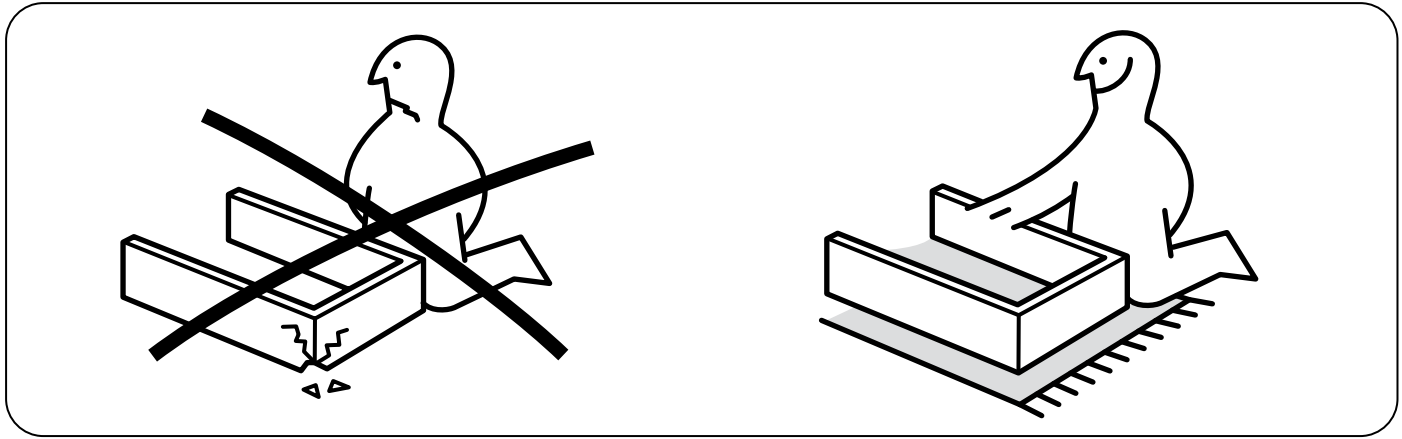

Tiếng Việt

CẢNH BÁO - Bàn dễ gãy - Không ngồi lên sản phẩm.

CẢNH BÁO - Bàn dễ vỡ - Không đặt vật nặng lên sản phẩm này, tải trọng tối đa 25 kg (55 lb).

1

10093082

4x

10093081

4x