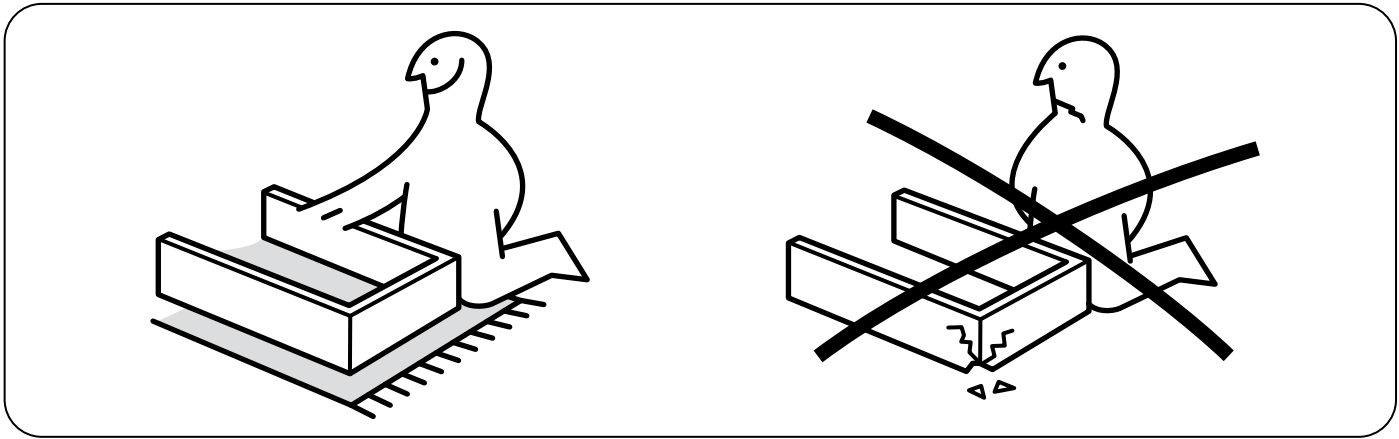

Tiếng Việt

CẢNH BÁO - Bàn dễ gãy - Không ngồi lên sản phẩm.

CẢNH BÁO - Bàn dễ vỡ - Không đặt vật nặng lên sản phẩm này, tải trọng tối đa 25 kg (55 lb).

1x

12x

16x

4x

1x