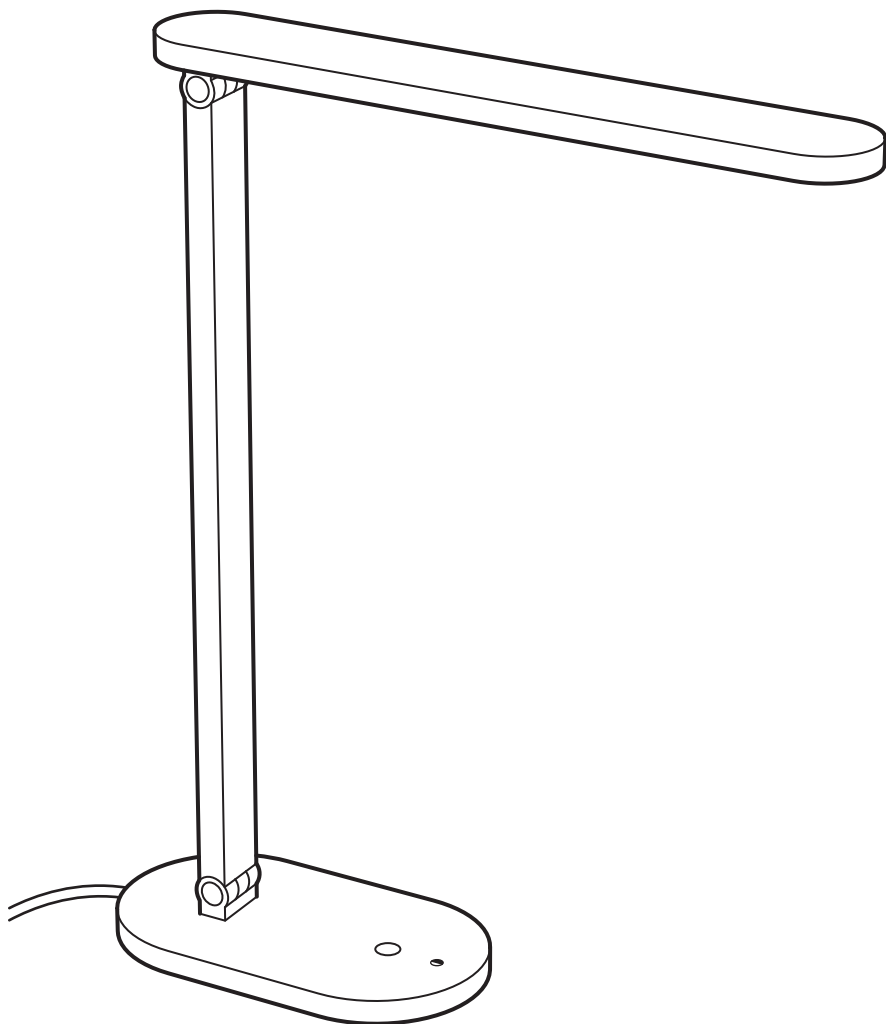

FETTAGG

Design and Quality
IKEA of Sweden

中文

重要安全说明

仅供室内使用。

定期检查电线、变压器及所有其他部件是否有损坏。

如果任何部件有损坏，请勿使用该产品。

重要信息！请妥善保管本说明书，以备日后参考。

中文

该照明装置内的光源不可替换，若光源无法继续使用，必须更换整个照明装置。

中文

灯具电源线不可更换；电源线损坏后，灯具应遗弃，不可继续使用。

English

IMPORTANT SAFETY INSTRUCTIONS

For indoor use only.

Regularly check the cord, the transformer and all other parts for damage. If any part is damaged the product should not be used.